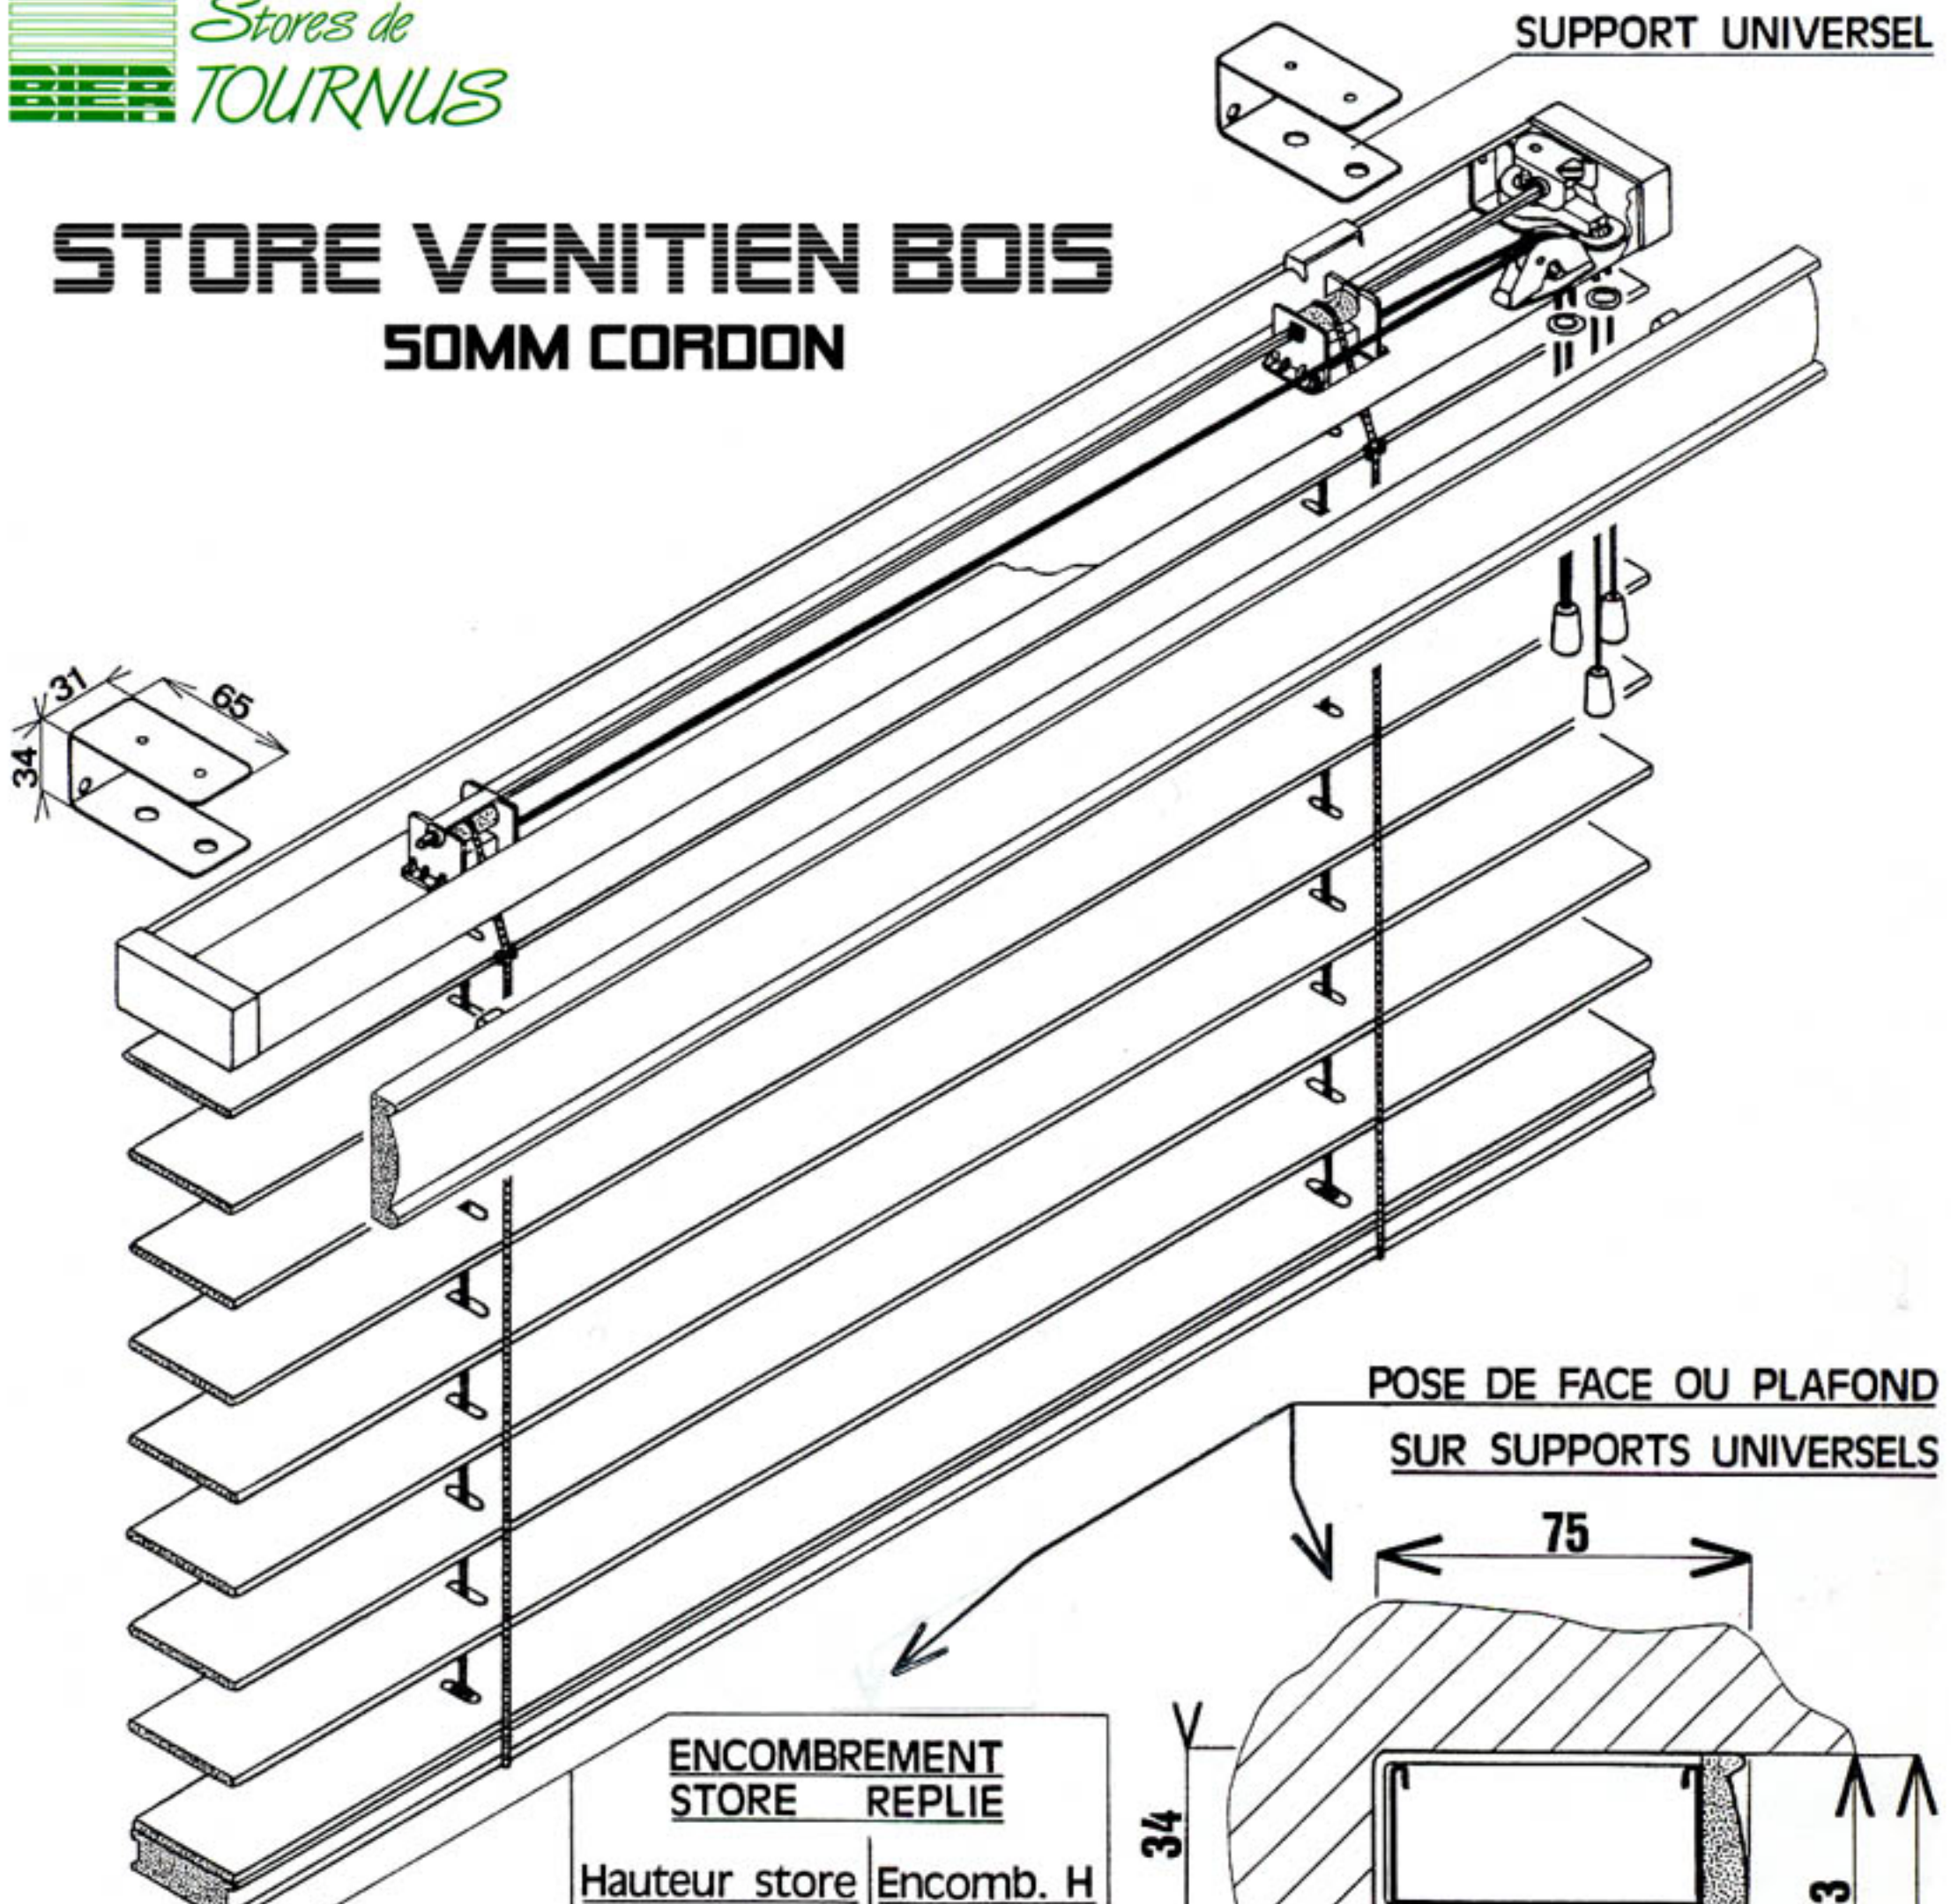

STORE VENITIEN BOIS

SOMM CORDON

**POSE DE FACE OU PLAFOND
SUR SUPPORTS UNIVERSELS**

ENCOMBREMENT STORE REPLIE

NOMBRE DE SUPPORTS		ENCOMBREMENT STORE REPLIE	
Largeur store	Supports	Hauteur store	Encomb. H
		1000	148
		1250	168
		1500	187
		1750	207
		2000	226
		2250	246
		2500	265
		2750	285
		3000	304

POSE DE FACE SUR EQUERRES TELESCOPIQUES