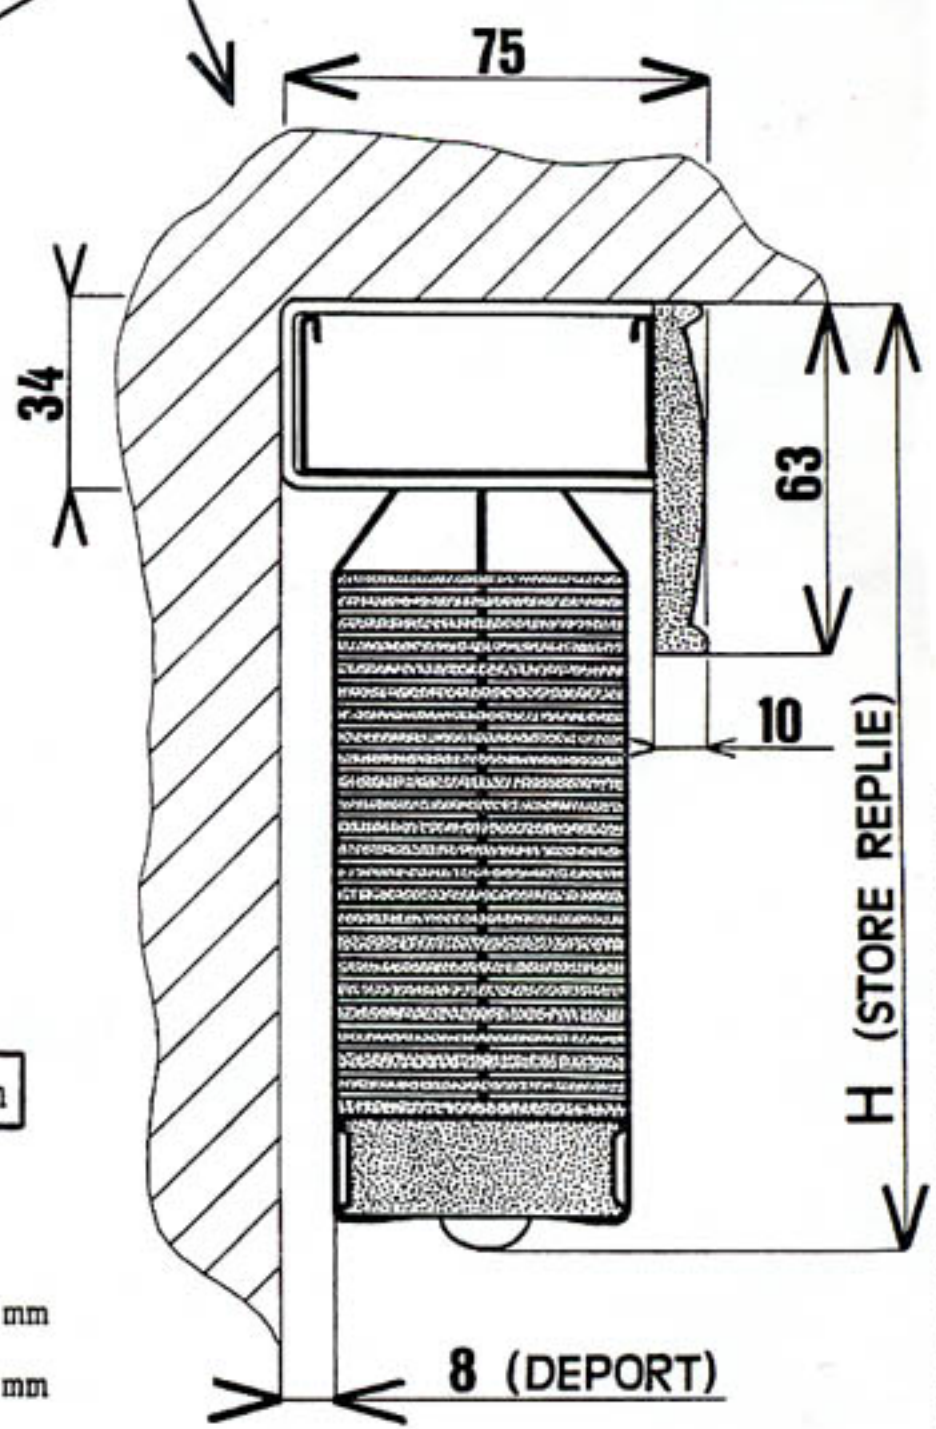

STORE VENITIEN BOIS

SOMM CORDON

**POSE DE FACE OU PLAFOND
SUR SUPPORTS UNIVERSELS**

ENCOMBREMENT STORE REPLIE

NOMBRE DE SUPPORTS		ENCOMBREMENT STORE REPLIE	
Largeur store	Supports	Hauteur store	Encomb. H
		1000	148
		1250	168
		1500	187
		1750	207
		2000	226
		2250	246
		2500	265
		2750	285
		3000	304

POSE DE FACE SUR EQUERRES TELESCOPIQUES