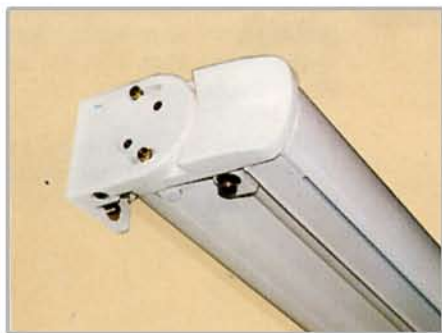

Dimensions maximum :

Largeur 480 cm
Avancée (bras) : 350 cm

Largeur minimum réalisable

en fonction des bras :

Bras de	Largeur mini
150 cm	187 cm
200 cm	244 cm
250 cm	280 cm
300 cm	330 cm
350 cm	381 cm

Pose de face

Encombrement : profondeur 24,5 cm
Hauteur : 12,5 cm à 18,5 cm
Inclinaison réglable : de 0 à 35 °

Pose en plafond

Profondeur : 22 cm
Hauteur : 20,5 à 25,5 cm
de 20° à 55°