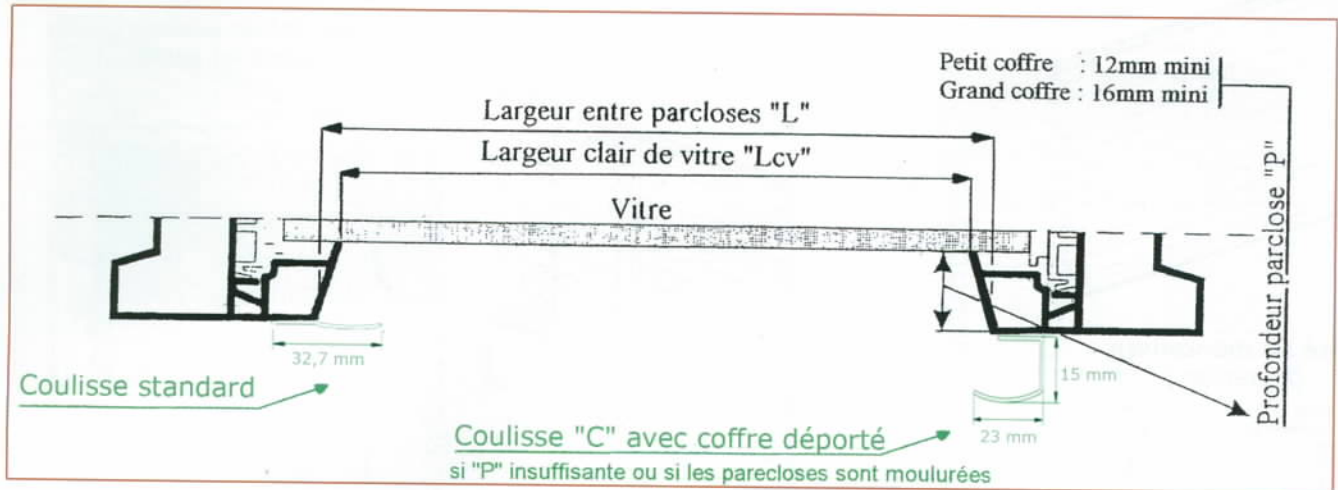

## STORE À ENROULEMENT « FANTASIA » LE STORE ENTRE PARCLOSES

coulisse plate standard

### PETIT COFFRE

<b>Largeur mini</b>	200 mm
<b>Largeur maxi</b>	1400 mm
<b>Hauteur maxi</b>	2200 mm si tissu fin 1900 mm si tissu épais

### GRAND COFFRE

<b>Largeur mini</b>	300 mm
<b>Largeur maxi</b>	1800 mm si tissu fin (carina) 1500 mm si tissu épais (opaque)
<b>Hauteur maxi</b>	2400 mm si tissu fin 2100 mm si tissu épais