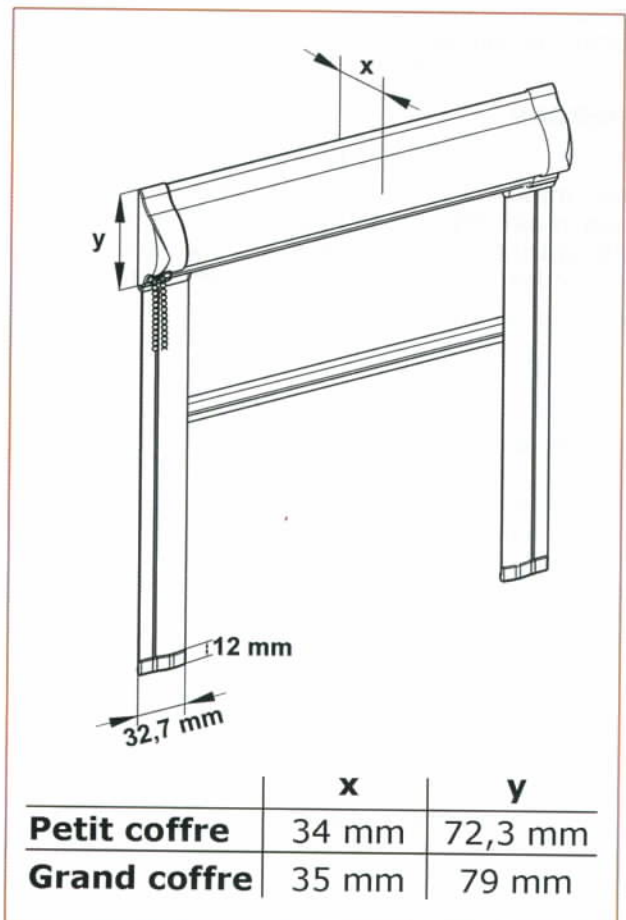

## STORE À ENROULEMENT « FANTASIA » LE STORE ENTRE PARCLOSES

coulisse plate standard

### PETIT COFFRE

<b>Largeur mini</b>	200 mm
<b>Largeur maxi</b>	1400 mm
<b>Hauteur maxi</b>	2200 mm si tissu fin 1900 mm si tissu épais

### GRAND COFFRE

<b>Largeur mini</b>	300 mm
<b>Largeur maxi</b>	1800 mm si tissu fin (carina) 1500 mm si tissu épais (opaque)
<b>Hauteur maxi</b>	2400 mm si tissu fin 2100 mm si tissu épais