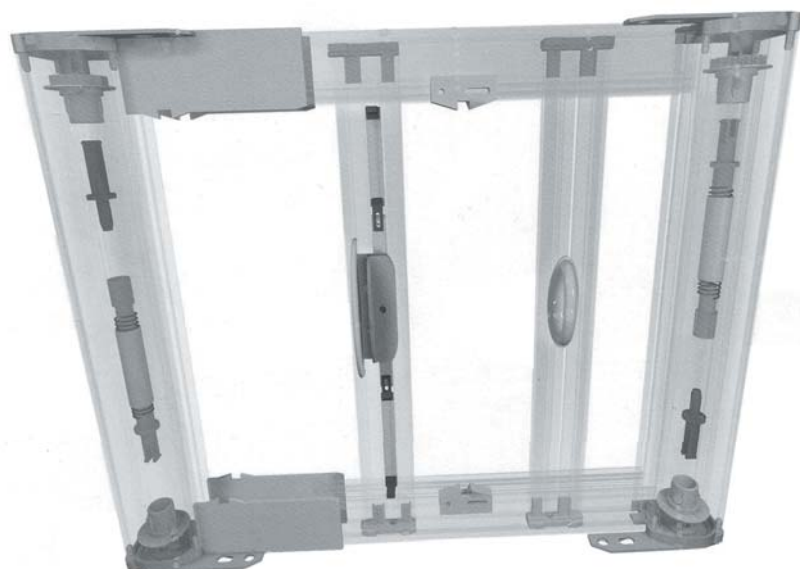

OUVERTURE LATÉRALE 2 VANTAUX

Dimensions

	sans frein	avec frein
H. mini	93 cm	108 cm
H. maxi	248 cm	248 cm
Largeur maxi (avec ou sans frein)		
1 vantail	160 cm	
2 vantaux	320 cm