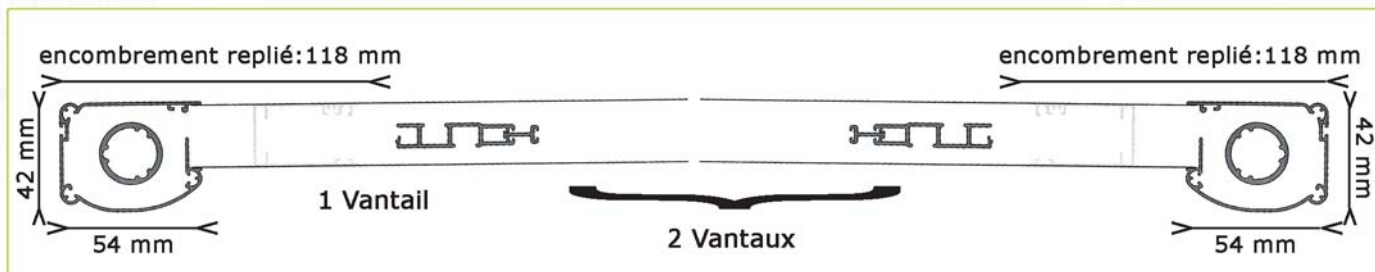

Moustiquaires

MOUSTIQUAIRE ENROULABLE À OUVERTURE LATÉRALE CAISSON VERTICAL

OUVERTURE LATÉRALE 1 VANTAIL

Profils en Alu extrudé laqué blanc (RAL 9010) ou laqué marron mat (RAL 8017).

Coulisses (Haute et Basse):
40 x 24 mm

Pose en embrasure.

FERMETURE:

1 vantail:
fermeture magnétique.

2 vantaux:
1er vantail avec verrouillage
automatique par poussoirs,
second vantail avec fermeture
magnétique.

OUVERTURE LATÉRALE 2 VANTAUX

Dimensions

	sans frein	avec frein
H. mini	93 cm	108 cm
H. maxi	248 cm	248 cm
Largeur maxi (avec ou sans frein)		
1 vantail	160 cm	
2 vantaux	320 cm