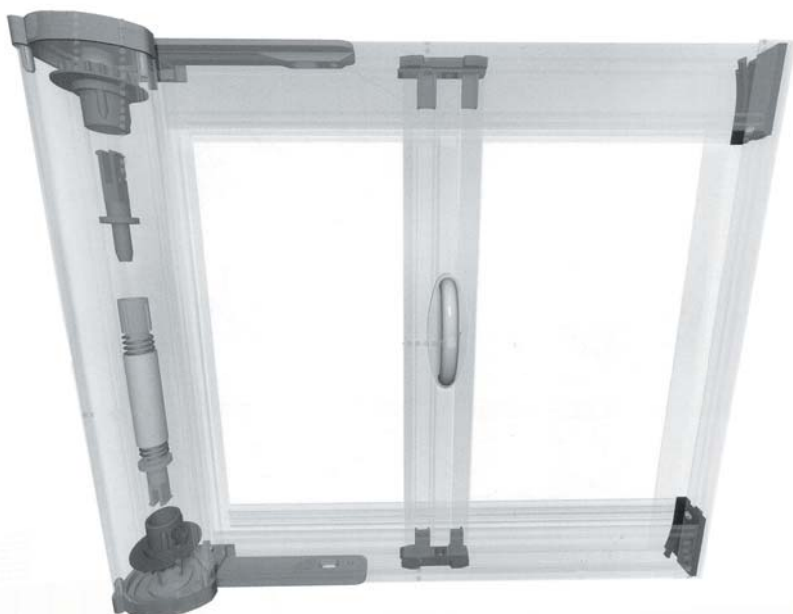

## MOUSTIQUAIRE ENROULABLE À OUVERTURE LATÉRALE CAISSON VERTICAL

### OUVERTURE LATÉRALE 1 VANTAIL

Profils en Alu extrudé laqué blanc (RAL 9010) ou laqué marron mat (RAL 8017).

Coulisses (Haute et Basse):  
40 x 24 mm

Pose en embrasure.

FERMETURE:

1 vantail:  
fermeture magnétique.

2 vantaux:  
1<sup>er</sup> vantail avec verrouillage  
automatique par poussoirs,  
second vantail avec fermeture  
magnétique.

#### Dimensions

	sans frein	avec frein
H. mini	93 cm	108 cm
H. maxi	248 cm	248 cm
Largeur maxi (avec ou sans frein)		
1 vantail	160 cm	
2 vantaux	320 cm	