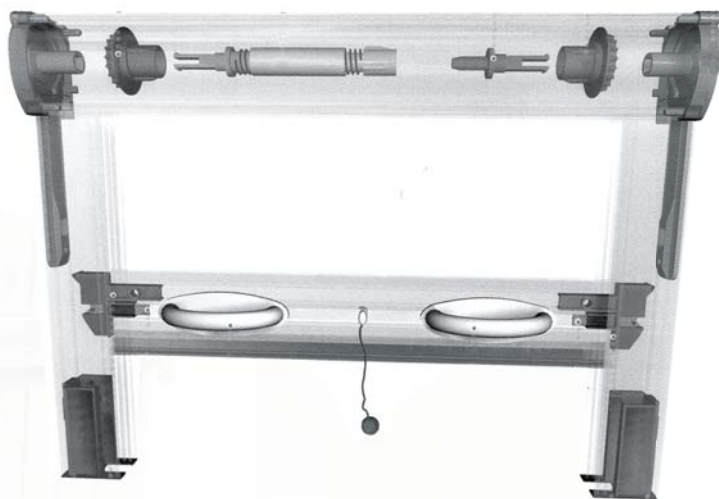

Moustiquaires

MOUSTIQUAIRE ENROULABLE CLASSIQUE CAISSON HORIZONTAL

Profils en Alu extrudé laqué blanc (RAL 9010) ou laqué marron mat (RAL 8017)

Coulisses latérales: 33 x 24 mm

Pose en embrasure

MANOEUVRE A RESSORT

OPTIONS

- Frein remontée lente
- Pose de face

Encombrement
(ressort ou chaînette)

MANOEUVRE A CHAINETTE

OPTIONS

- Pose de face

ATTENTION: pas de frein remontée lente disponible

Dimensions (ressort ou chaînette)

	sans frein	avec frein
L. mini	40 cm	55 cm
L. maxi	200 cm	200 cm
H. maxi	248 cm	248 cm