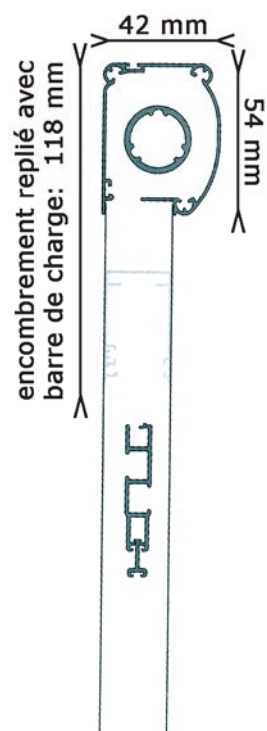

Moustiquaires

MOUSTIQUAIRE ENROULABLE CLASSIQUE CAISSON HORIZONTAL

Profils en Alu extrudé laqué blanc (RAL 9010) ou laqué marron mat (RAL 8017)

Coulisses latérales: 33 x 24 mm

Pose en embrasure

MANOEUVRE A RESSORT

OPTIONS

- Frein remontée lente
- Pose de face

Encombrement
(ressort ou chaînette)

MANOEUVRE A CHAINETTE

OPTIONS

- Pose de face

ATTENTION: pas de frein remontée lente disponible

Dimensions (ressort ou chaînette)

	sans frein	avec frein
L. mini	40 cm	55 cm
L. maxi	200 cm	200 cm
H. maxi	248 cm	248 cm