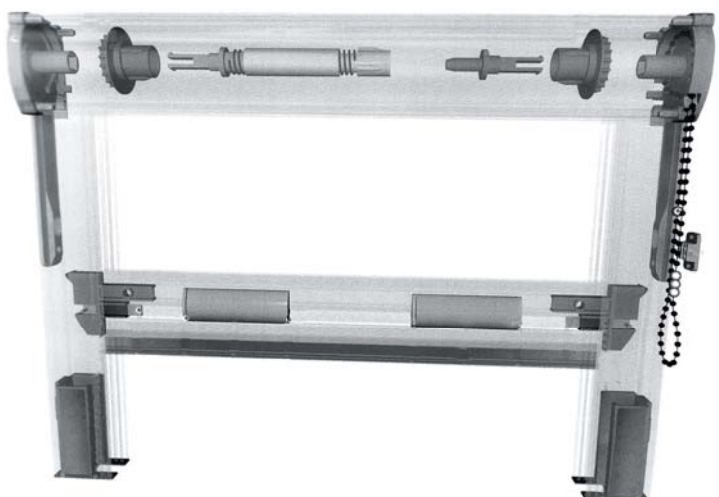

Moustiquaires

MOUSTIQUAIRE ENROULABLE CLASSIQUE CAISSON HORIZONTAL

Profils en Alu extrudé laqué blanc (RAL 9010) ou laqué marron mat (RAL 8017)

Coulisses latérales: 33 x 24 mm

Pose en embrasure

MANOEUVRE A RESSORT

OPTIONS

- Frein remontée lente
- Pose de face

Encombrement
(ressort ou chaînette)

MANOEUVRE A CHAINETTE

OPTIONS

- Pose de face

ATTENTION: pas de frein remontée lente disponible

Dimensions (ressort ou chaînette)

	sans frein	avec frein
L. mini	40 cm	55 cm
L. maxi	200 cm	200 cm
H. maxi	248 cm	248 cm